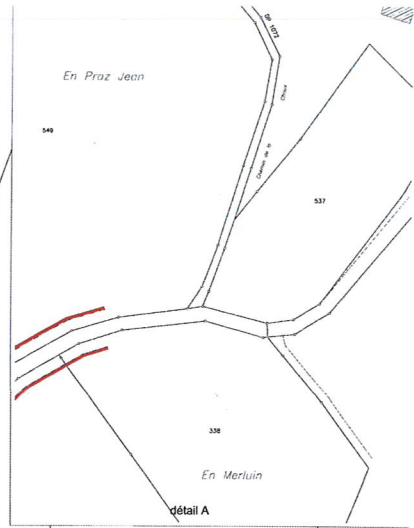

CANTON DE VAUD
Routes cantonales N° 32 et 34
COMMUNE DE BASSINS
PLAN D'EXTENSION
Fixant la limite des constructions
en bordure
des rues du village

Approuvé par le **Municipalité**
le 14.08.2009
Approuvé par le **Conseil Cantonal**
le 14.08.2009
Approuvé par le **Département cantonal**
le 14.08.2009

Approuvé par le **Conseil Cantonal**
le 14.08.2009
Approuvé par le **Département cantonal**
le 14.08.2009

Approuvé par le **Département cantonal**
le 14.08.2009

ECHELLE 1:500
LEGENDE
Limites des constructions
Matériau, en vert d'une section antérieure
Nouvelle
Flèches (Plan N° 09 du 14.08.2009)

BA 07 515
Nyon, octobre 2009

suite au détail A

suite au détail B