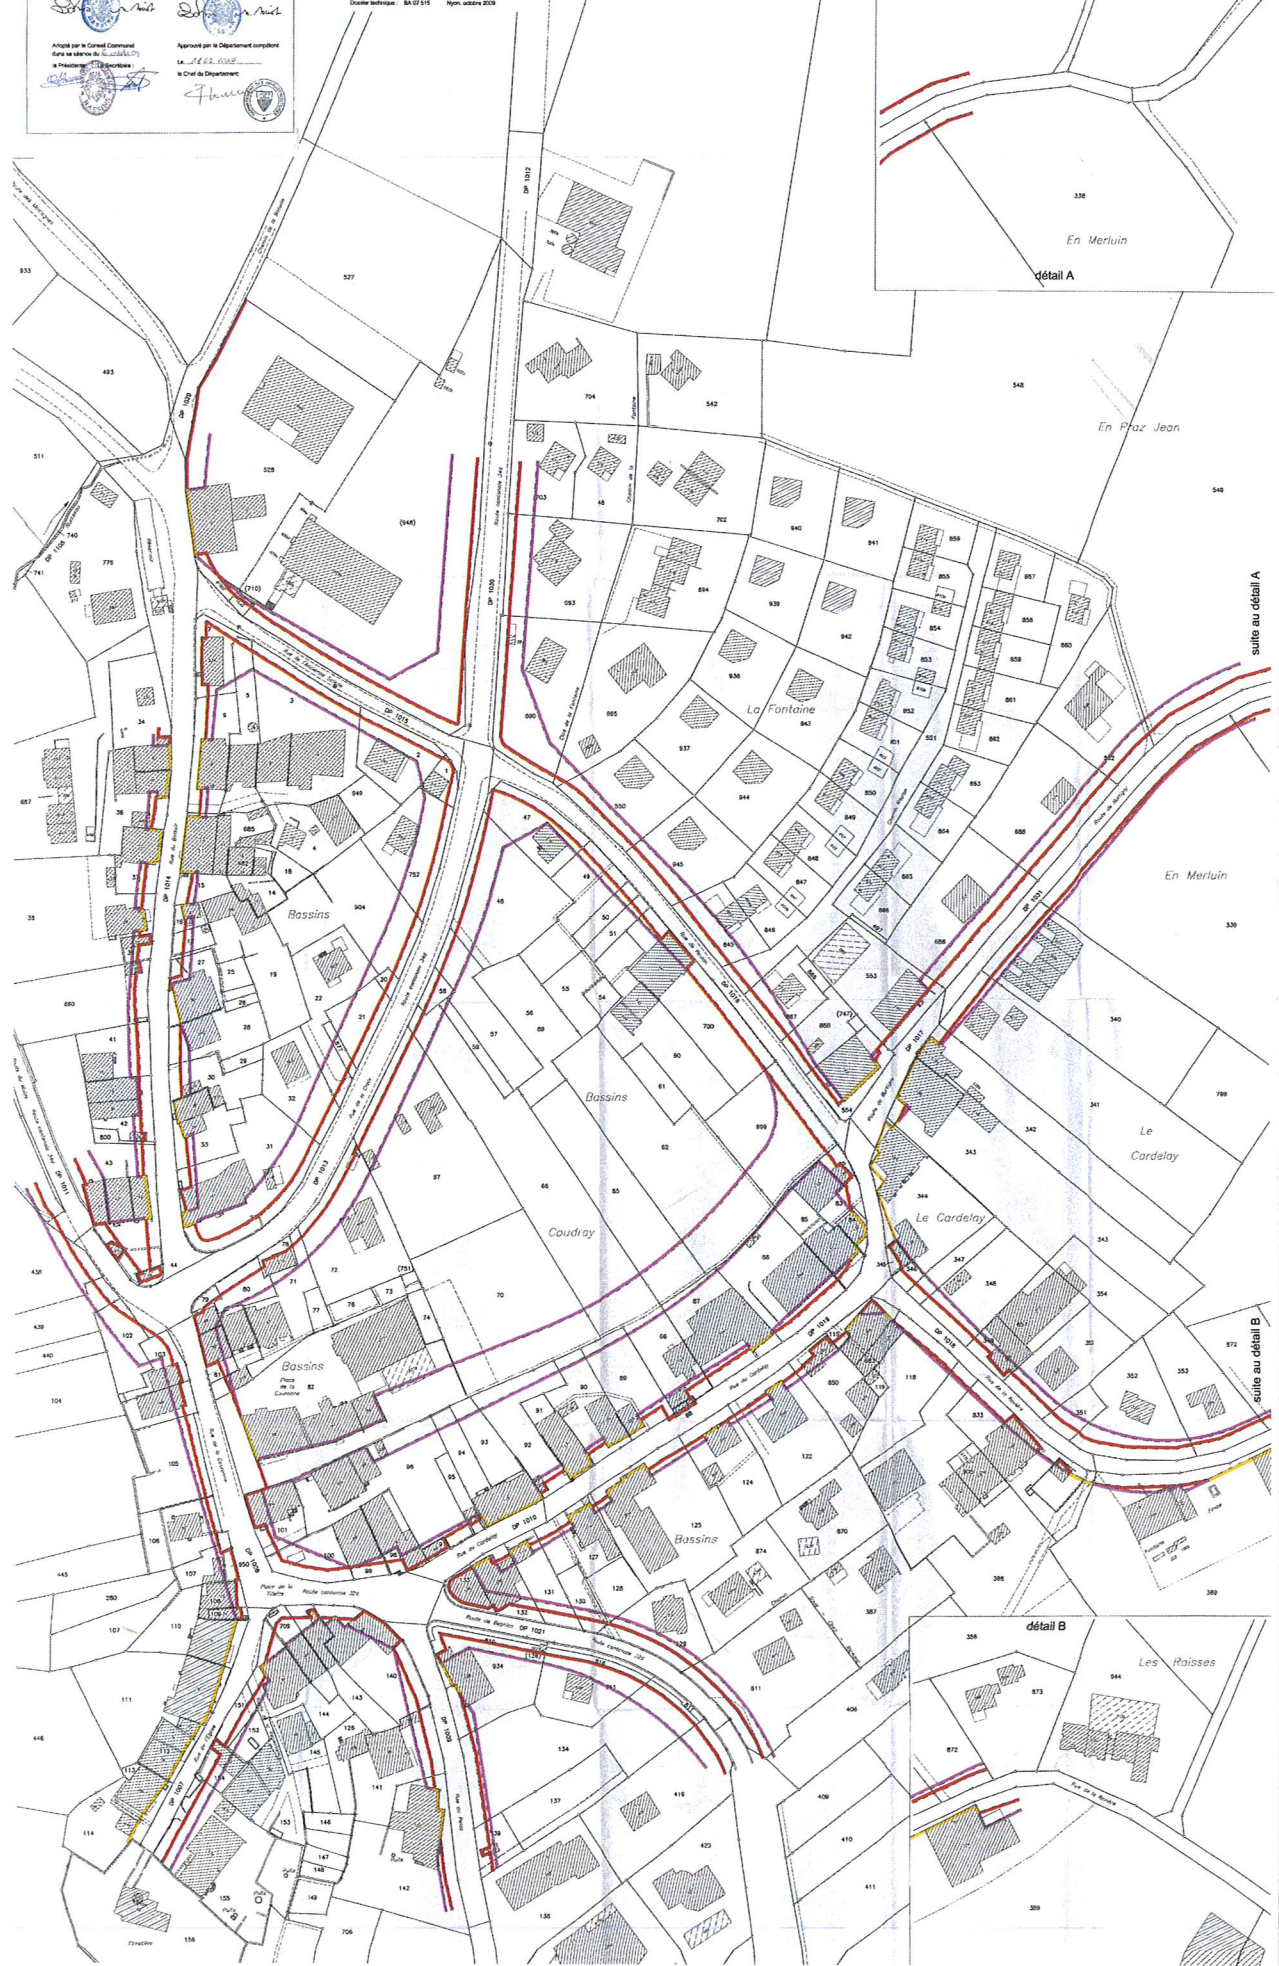

CANTON DE VAUD
Routes cantonales N° 32 et 34
COMMUNE DE BASSINS
PLAN D'EXTENSION
Fixant la limite des constructions
en bordure
des rues du village

Approuvé par le **Municipalité**
le 14.08.2009
Approuvé par le **Conseil Cantonal**
le 14.08.2009
Approuvé par le **Département cantonal**
le 14.08.2009

Approuvé par le **Conseil Cantonal**
le 14.08.2009
Approuvé par le **Département cantonal**
le 14.08.2009

Approuvé par le **Département cantonal**
le 14.08.2009

ECHELLE 1:500
LEGENDE
Limites des constructions
Matériau, en vert d'une section antérieure
Nouvelle
Flèches (Plan N° 09 du 14.08.2009)

BA 07 515
Nyon, octobre 2009

suite au détail A

suite au détail B