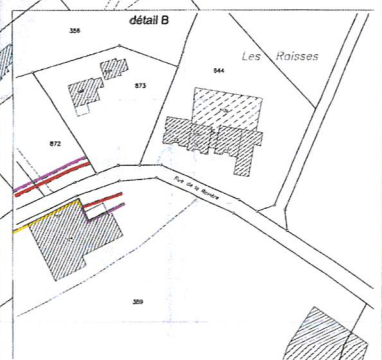

CANTON DE VAUD
Routes cantonales N° 32 et 34
COMMUNE DE BASSINS
PLAN D'EXTENSION
Fixant la limite des constructions
en bordure
des rues du village

Approuvé par le **Municipalité**
le 14.08.2009
Approuvé par le **Conseil Cantonal**
le 14.08.2009
Approuvé par le **Département cantonal**
le 14.08.2009

Approuvé par le **Conseil Cantonal**
le 14.08.2009
Approuvé par le **Département cantonal**
le 14.08.2009

Approuvé par le **Département cantonal**
le 14.08.2009

ECHELLE 1:500
LEGENDE
Limites des constructions
Matériau, en vert d'une section antérieure
Nouvelle
Flèches (Plan N° 09 du 14.08.2009)

BA 07 515
Nyon, octobre 2009

suite au détail A

suite au détail B